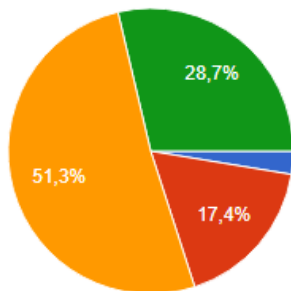

Mendapatkan Info Lowongan Kerja