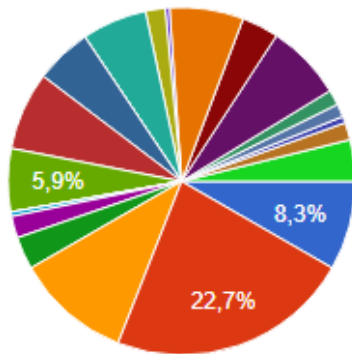

Daftar Jurusan Yang Telah Di survey

- Fakultas Teknologi Mineral (TA)
- Fakultas Teknologi Minera (TG)
- Fakultas Teknologi Minera (TM)
- Fakultas Teknologi Minera (TL)
- Fakultas Teknologi Mineral (GF)
- Fakultas Teknologi Minera (MET)
- Fakultas Teknologi Minera (GM)
- Fakultas teknologi Industri (TI)

▲ 1/3 ▼

- Fakultas teknologi Industri (TK)
- Fakultas teknologi Industri (IF)
- Fakultas teknologi Industri (SI)
- Fakultas Ekonomi Bisnis (EM)
- Fakultas Ekonomi Bisnis (EA)
- Fakultas Ekonomi Bisnis (EP)
- FISIP (AB)
- FISIP (HI)